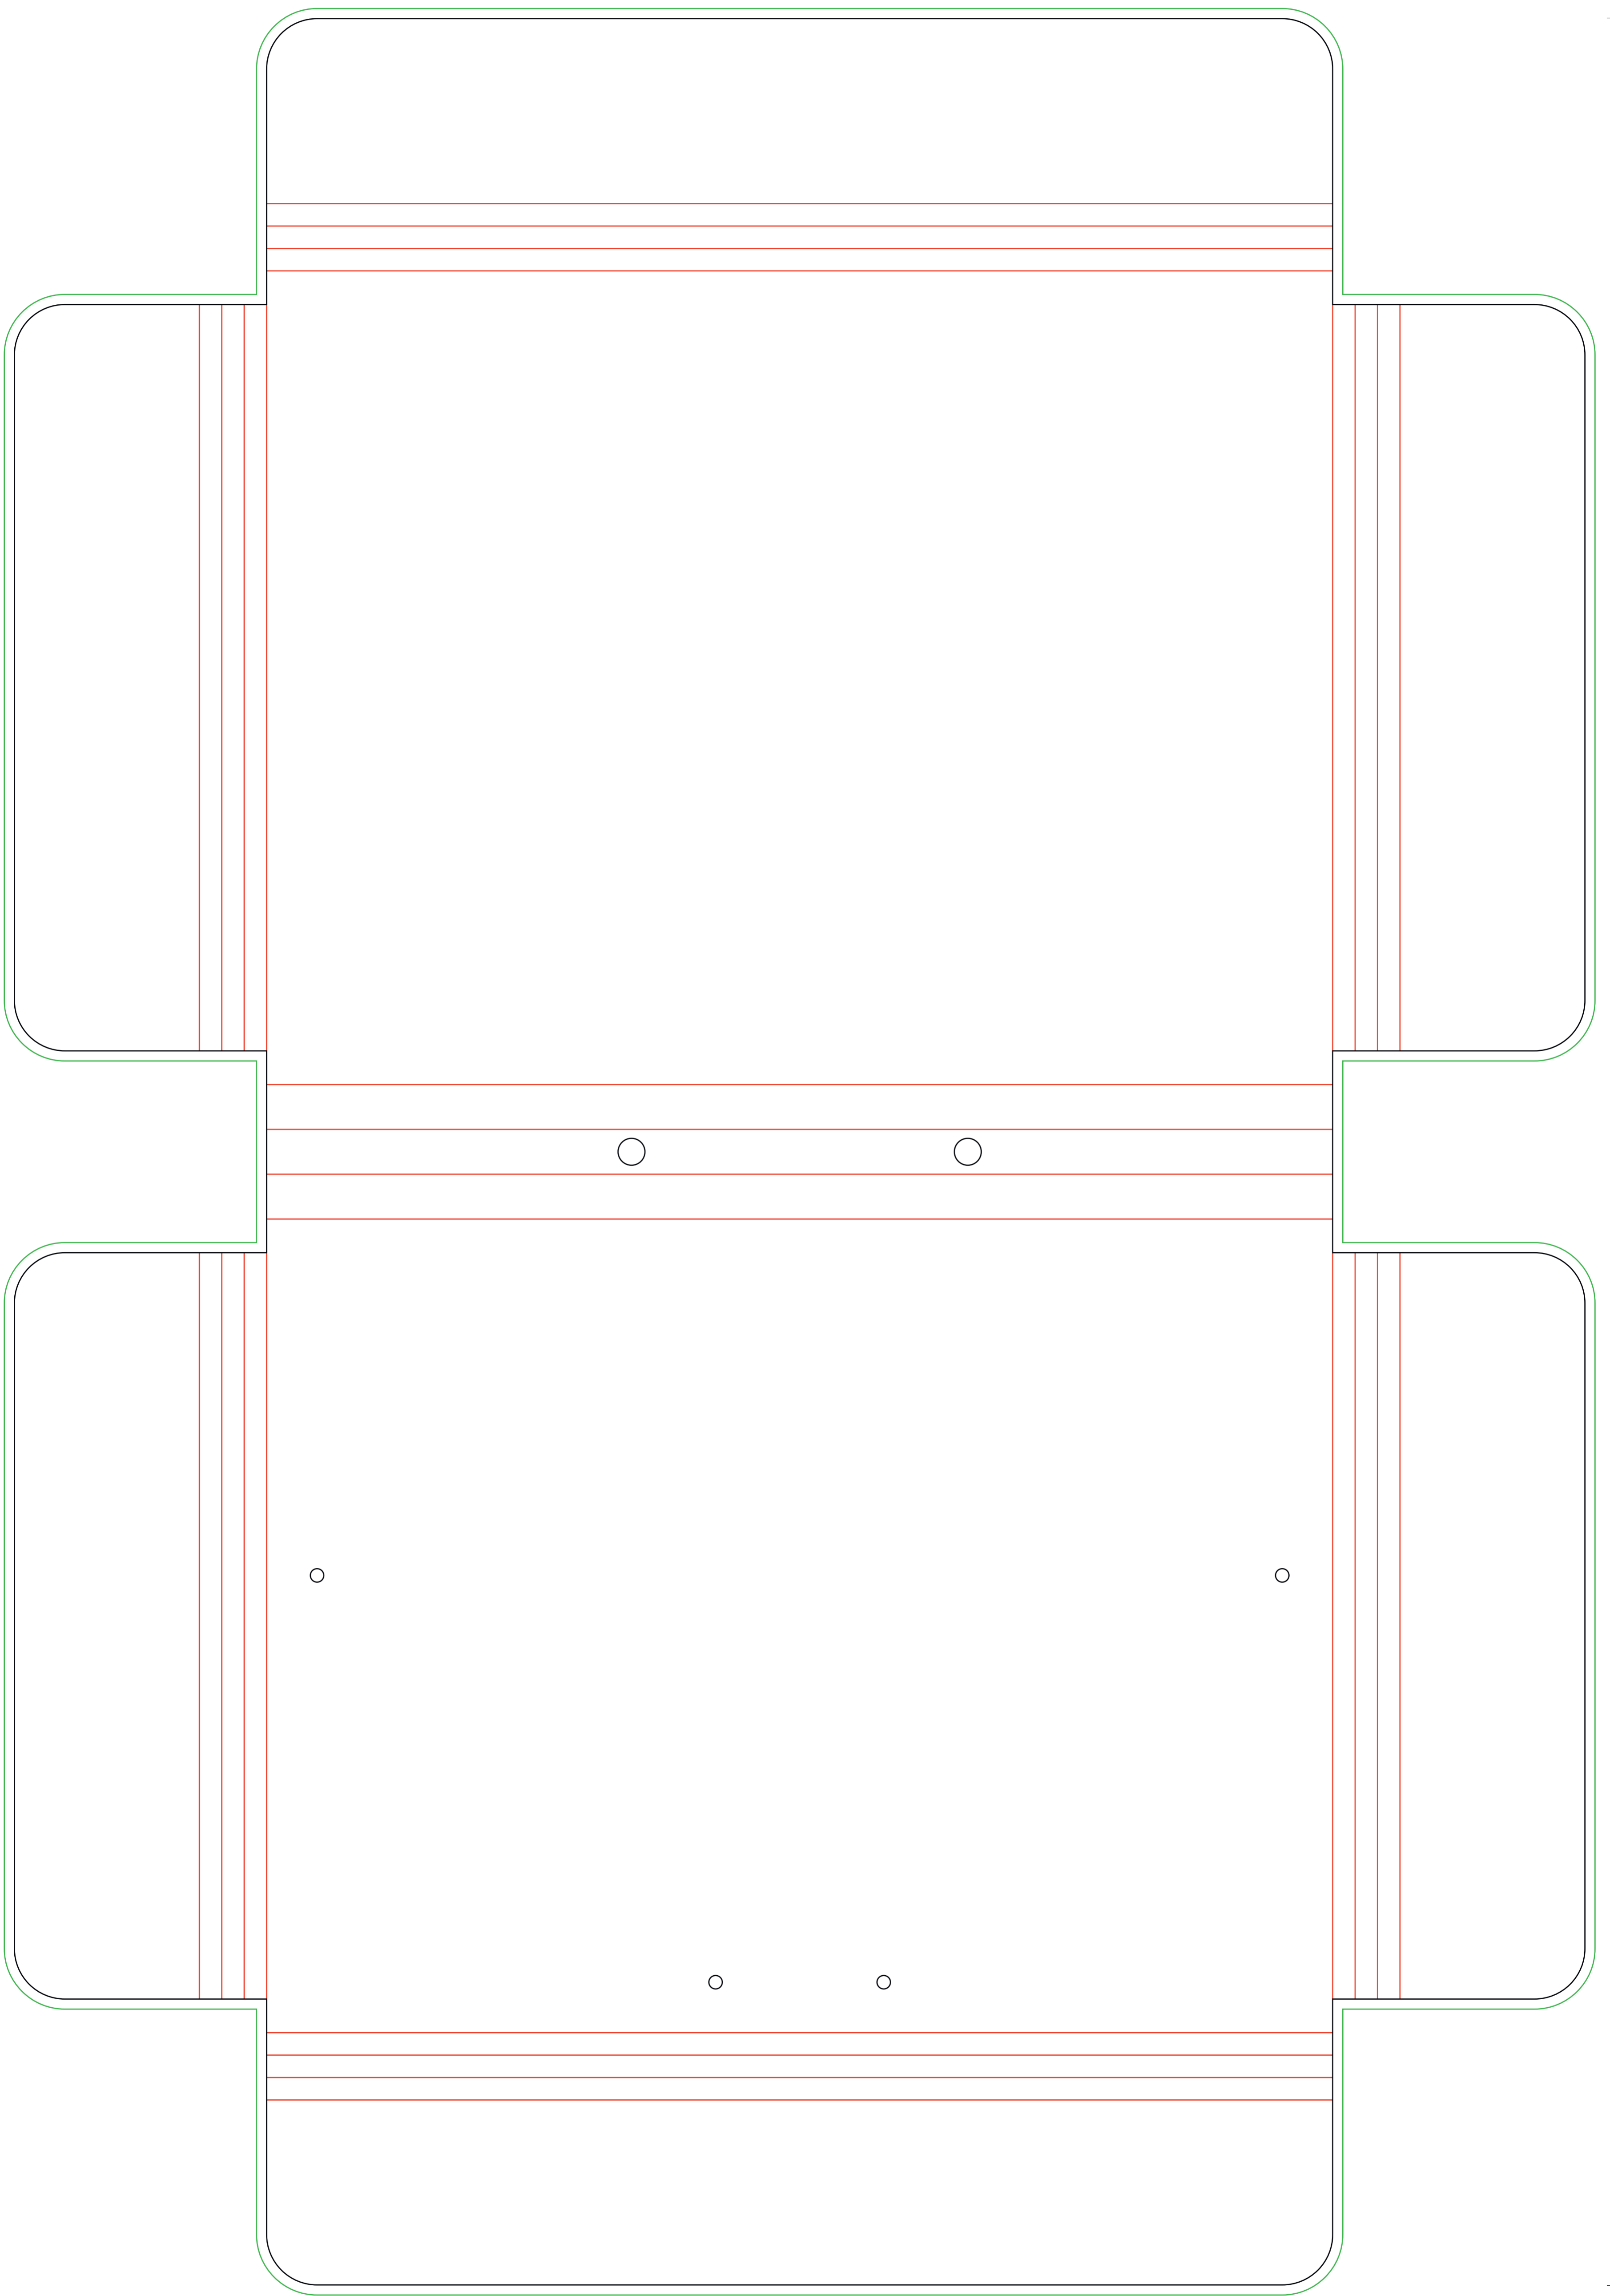

CARPETA DOBLE CON GOMA Y ASA

i Carpeta doble con goma y asa

Medidas: 325 x 350 x260 mm

El documento debe incluir un sangrado de 3 mm e imágenes a 300 ppp.

-  Sangrado necesario.
-  Zona máxima de diseño.
-  Hendidos.