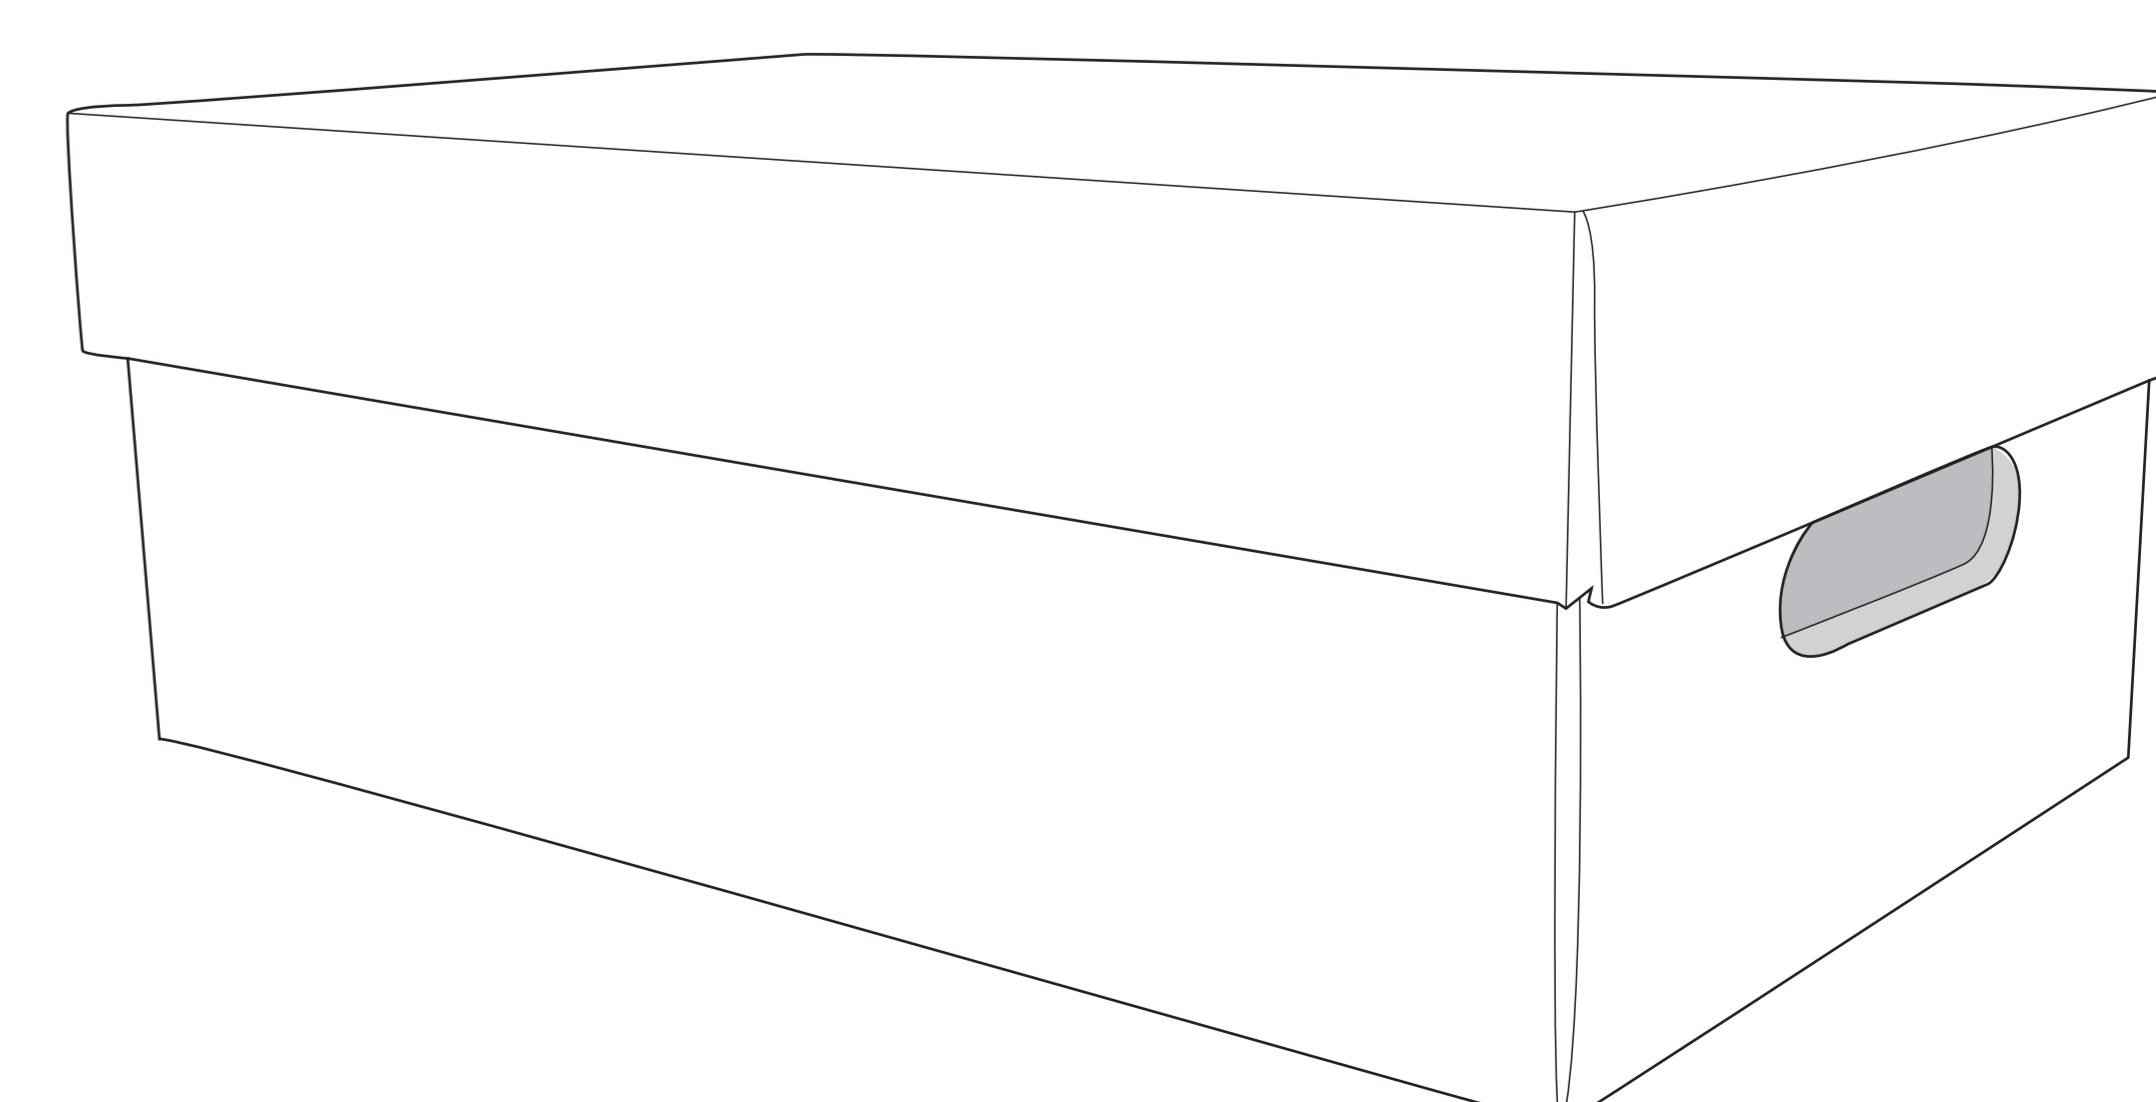

CAJA CON TAPA Y ASAS M

Dirección de canal

BASE

Caja con tapa y asas M

El documento debe incluir un sangrado de 3 mm e imágenes a 300 ppp.

Medidas exteriores: 35 x 20 x 12 cm
Medidas interiores: 34 x 19,6 x 11,8 cm

-  Sangrado necesario.
-  Zona máxima de diseño.
-  Hendidos.

CAJA CON TAPA Y ASAS M

Dirección de canal

TAPA

Caja con tapa y asas M

El documento debe incluir un sangrado de 3 mm e imágenes a 300 ppp.

Medidas exteriores: 35 x 20 x 12 cm
Medidas interiores: 34 x 19,6 x 11,8 cm

-  Sangrado necesario.
-  Zona máxima de diseño.
-  Hendidos.