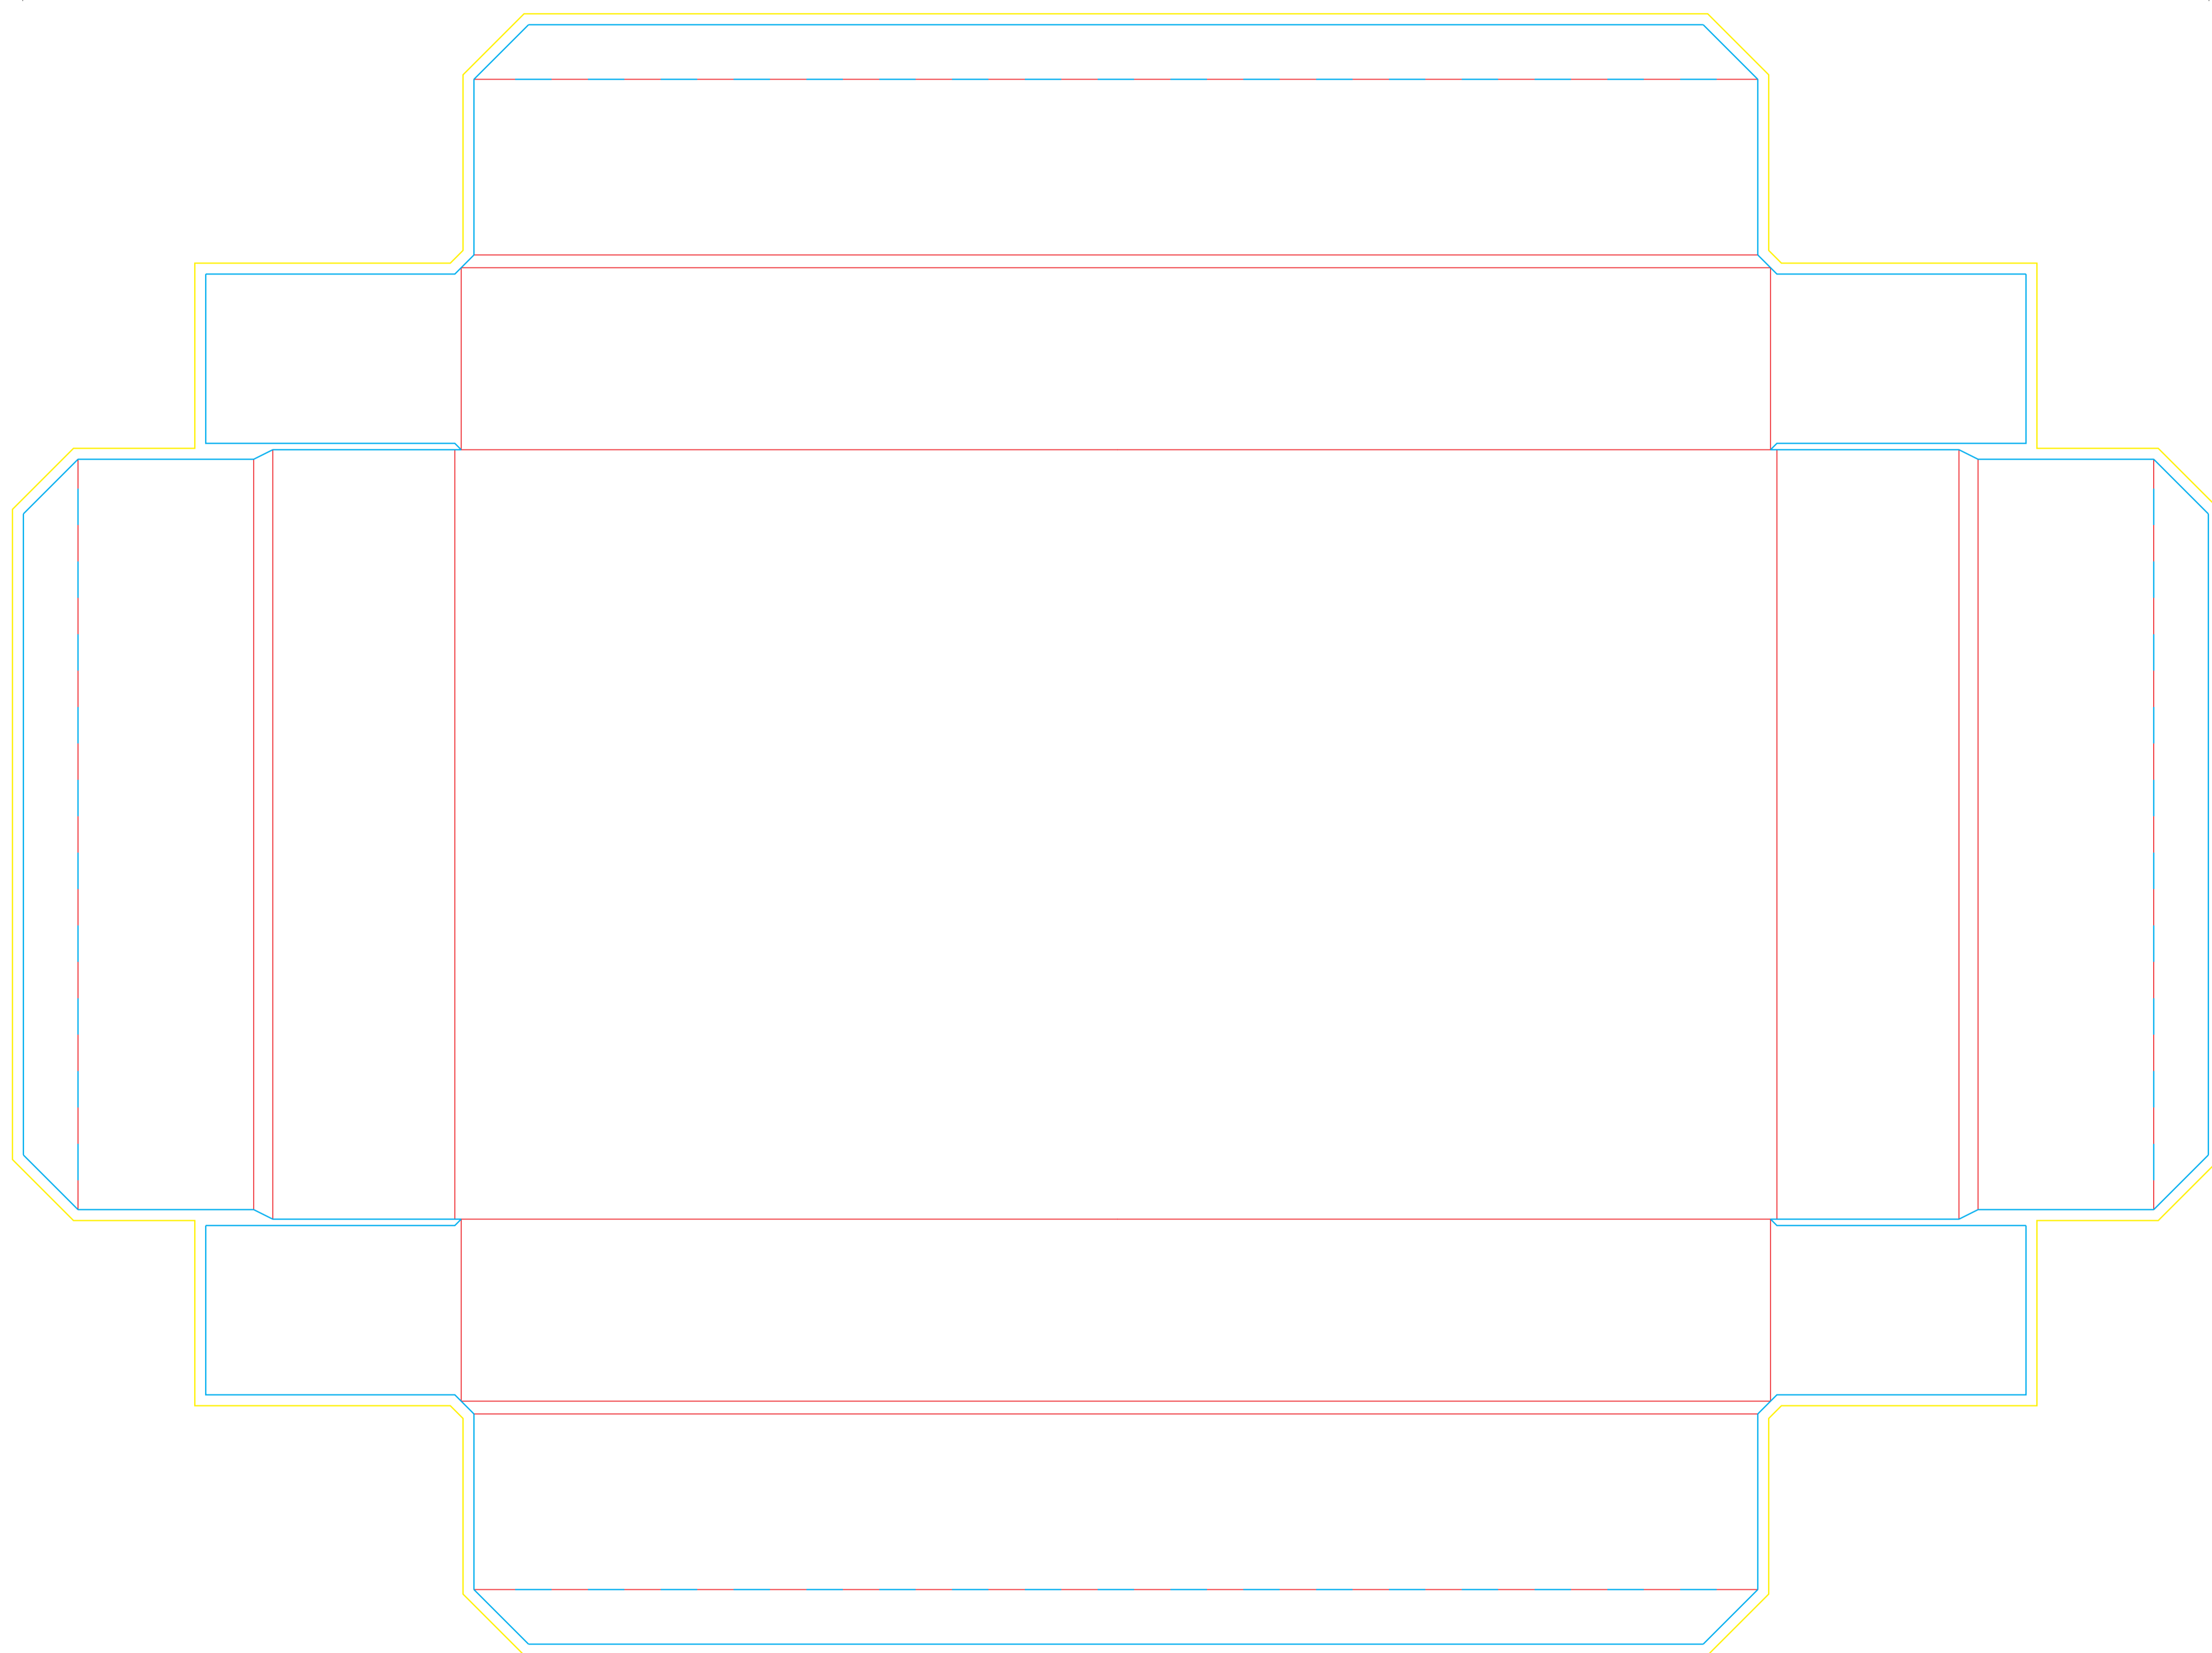

CAJA CON TAPA Y ASAS M

Dirección de canal

BASE

Caja con tapa y asas M

El documento debe incluir un sangrado de 3 mm e imágenes a 300 ppp.

Medidas exteriores: 35 x 20 x 12 cm
Medidas interiores: 34 x 19,6 x 11,8 cm

-  Sangrado necesario.
-  Zona máxima de diseño.
-  Hendidos.

CAJA CON TAPA Y ASAS M

Dirección de canal

TAPA

Caja con tapa y asas M

El documento debe incluir un sangrado de 3 mm e imágenes a 300 ppp.

Medidas exteriores: 35 x 20 x 12 cm
Medidas interiores: 34 x 19,6 x 11,8 cm

-  Sangrado necesario.
-  Zona máxima de diseño.
-  Hendidos.