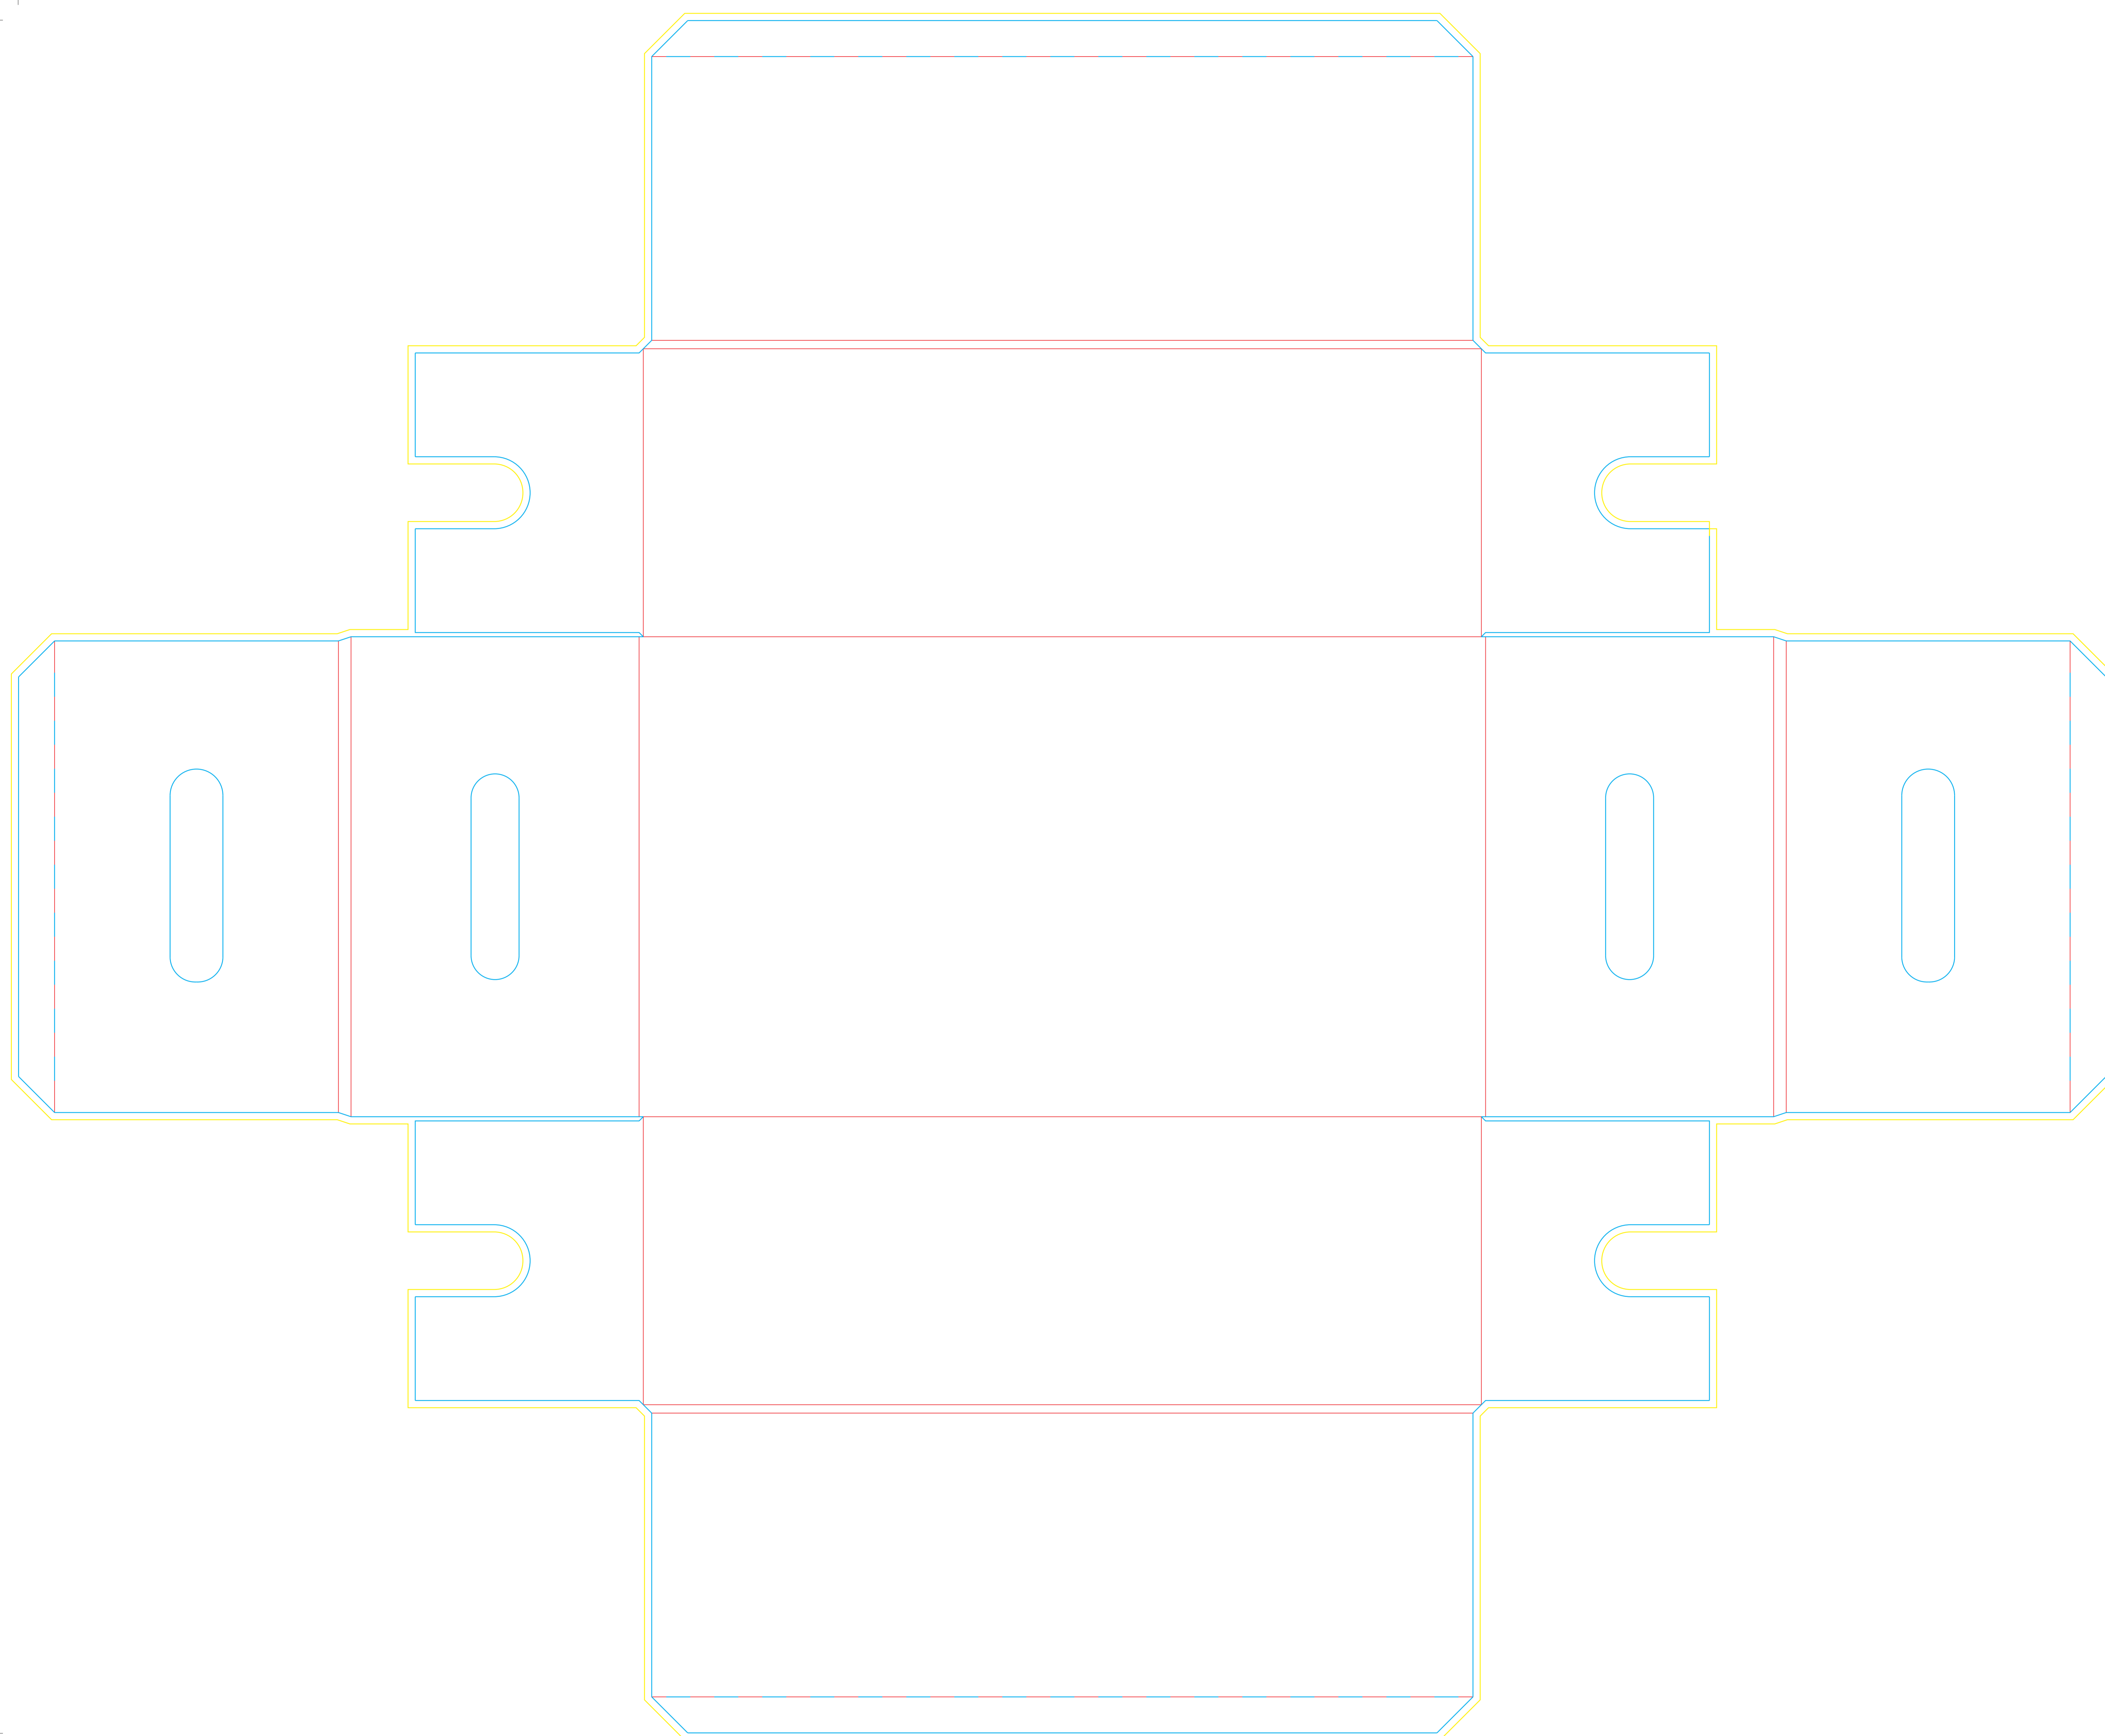

CAJA CON TAPA Y ASAS M

Dirección de canal

BASE

Caja con tapa y asas M

El documento debe incluir un sangrado de 3 mm e imágenes a 300 ppp.

Medidas exteriores: 35 x 20 x 12 cm
Medidas interiores: 34 x 19,6 x 11,8 cm

-  Sangrado necesario.
-  Zona máxima de diseño.
-  Hendidos.

CAJA CON TAPA Y ASAS M

Dirección de canal

TAPA

Caja con tapa y asas M

El documento debe incluir un sangrado de 3 mm e imágenes a 300 ppp.

Medidas exteriores: 35 x 20 x 12 cm
Medidas interiores: 34 x 19,6 x 11,8 cm

-  Sangrado necesario.
-  Zona máxima de diseño.
-  Hendidos.