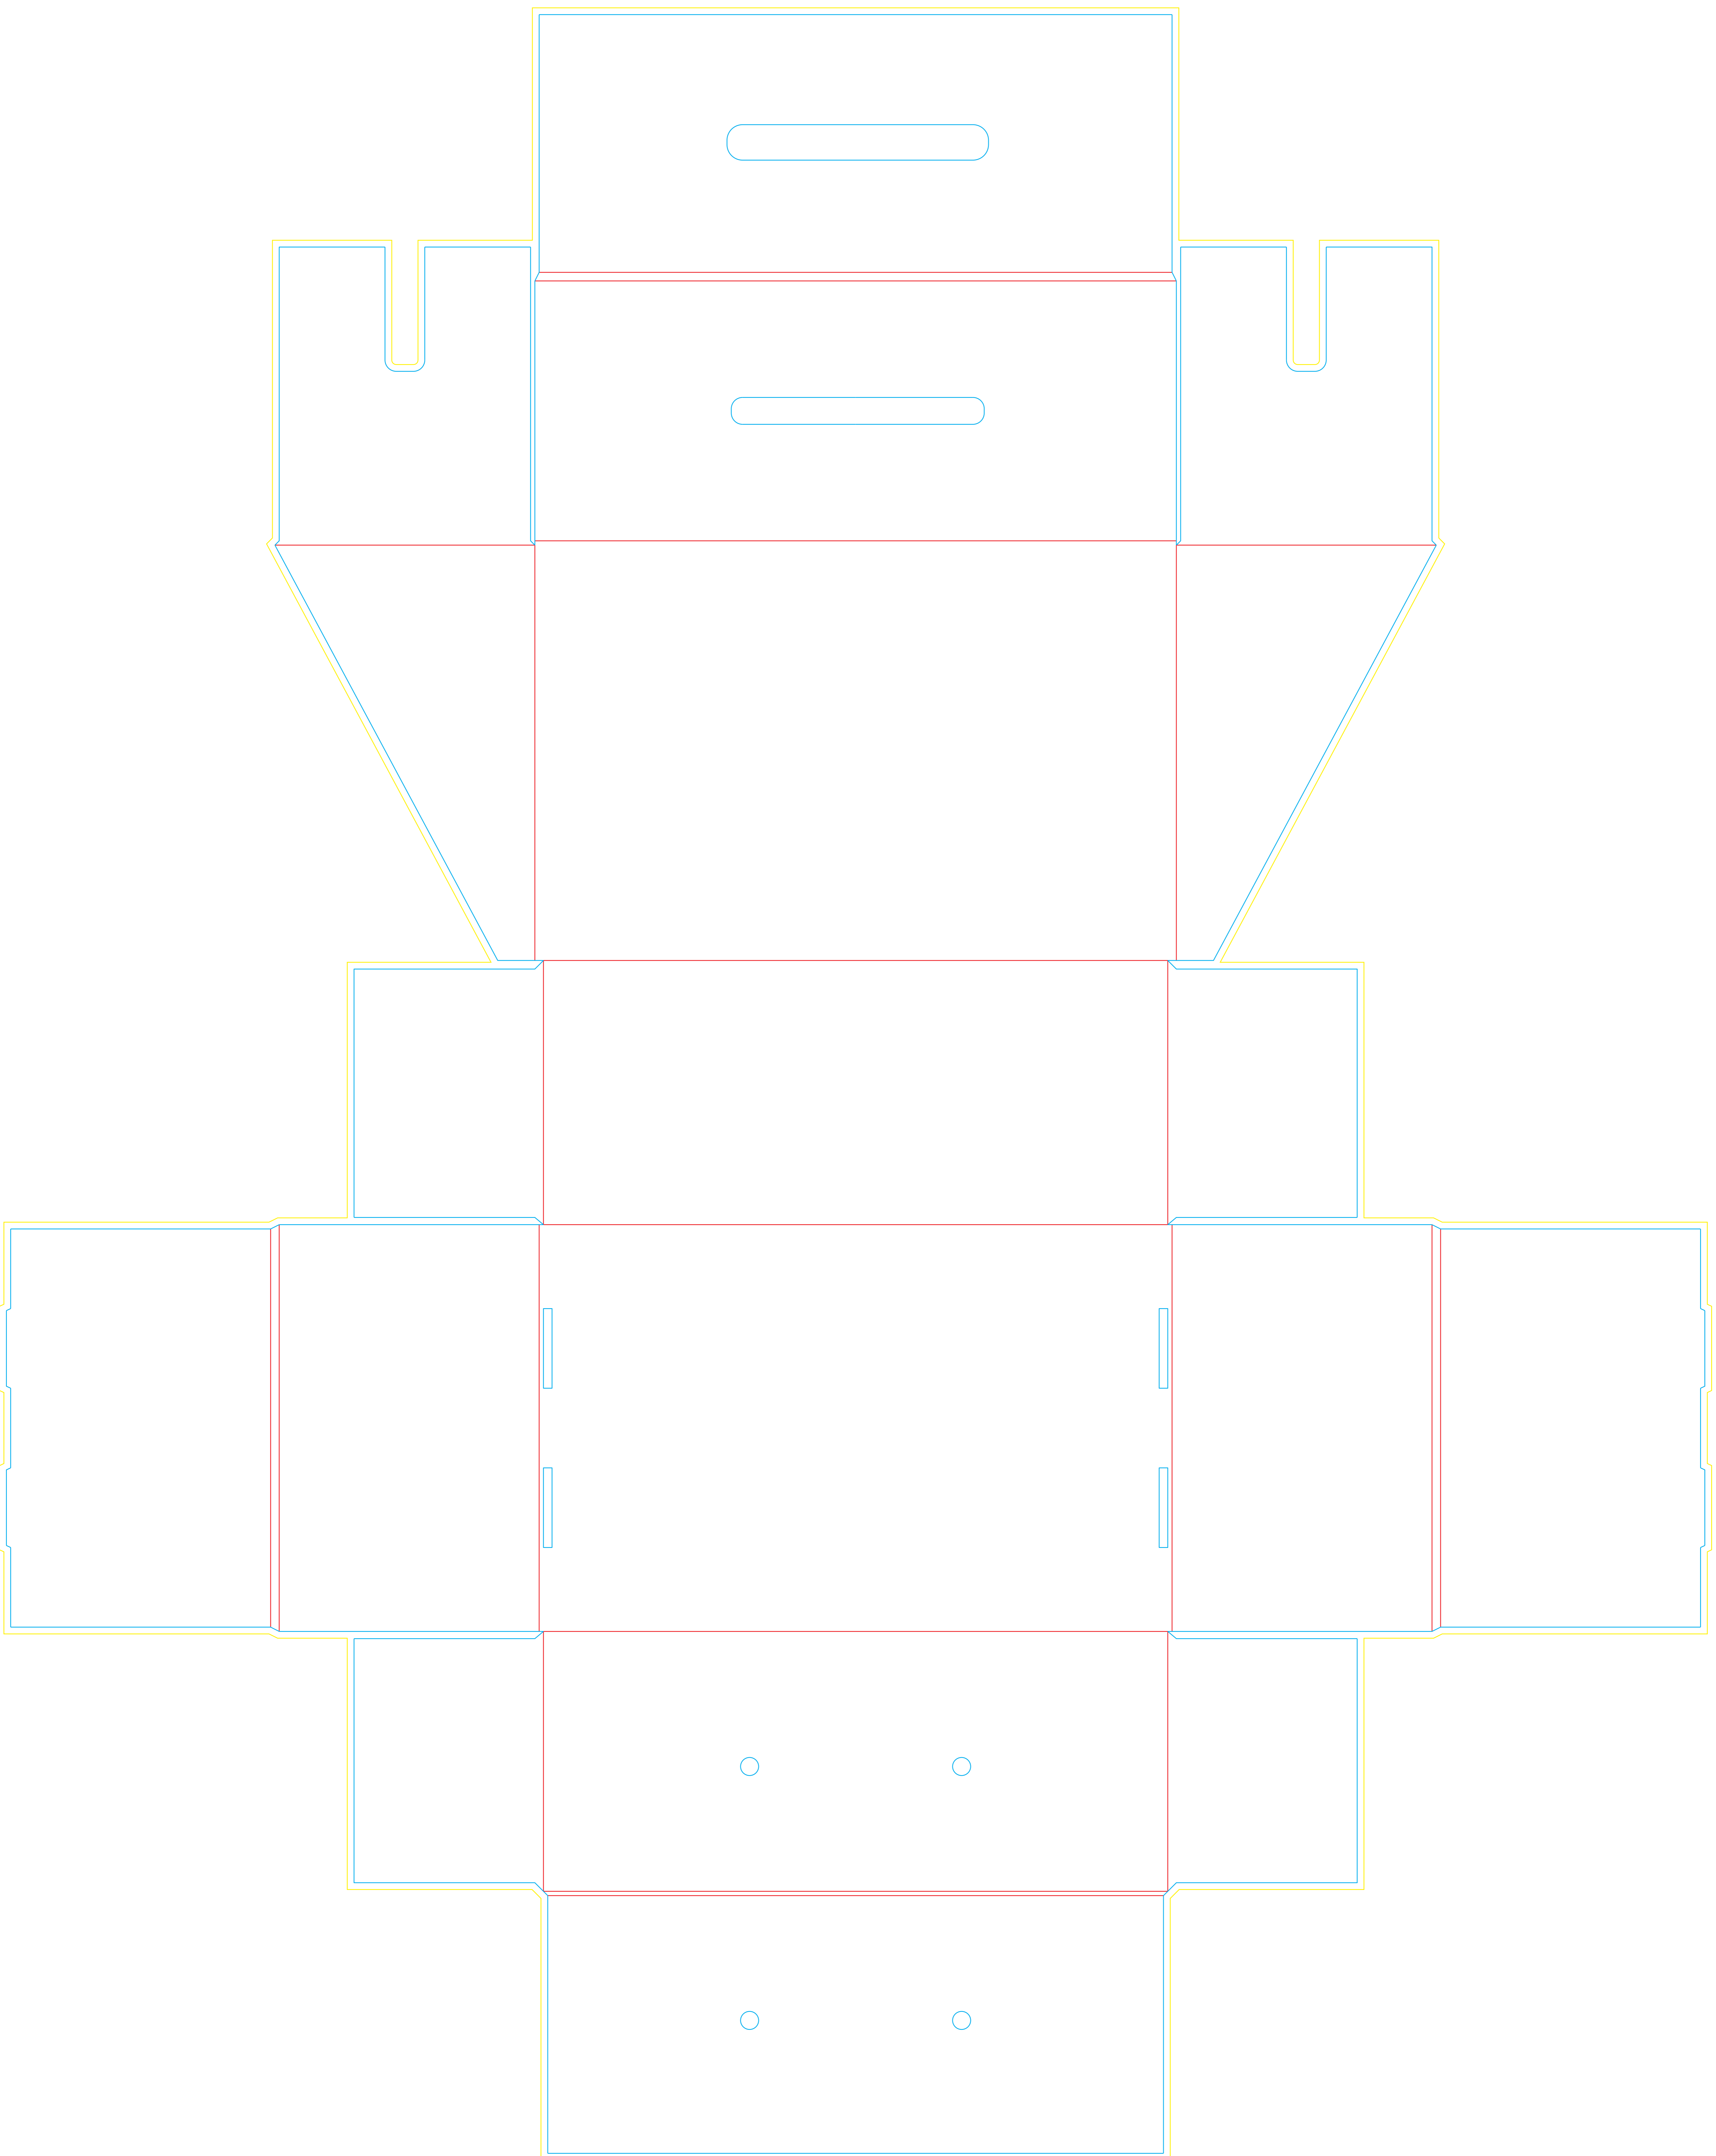

MALETÍN CON CORDÓN M

MICROCANAL E

Dirección de canal

i Maletín con cordón M

Medidas exteriores: 280 x 180 x 115 mm

Medidas interiores: 270 x 176 x 112 mm

El documento debe incluir un sangrado de 3 mm e imágenes a 300 ppp.

— Sangrado necesario.

— Zona máxima de diseño.

— Hendidos.