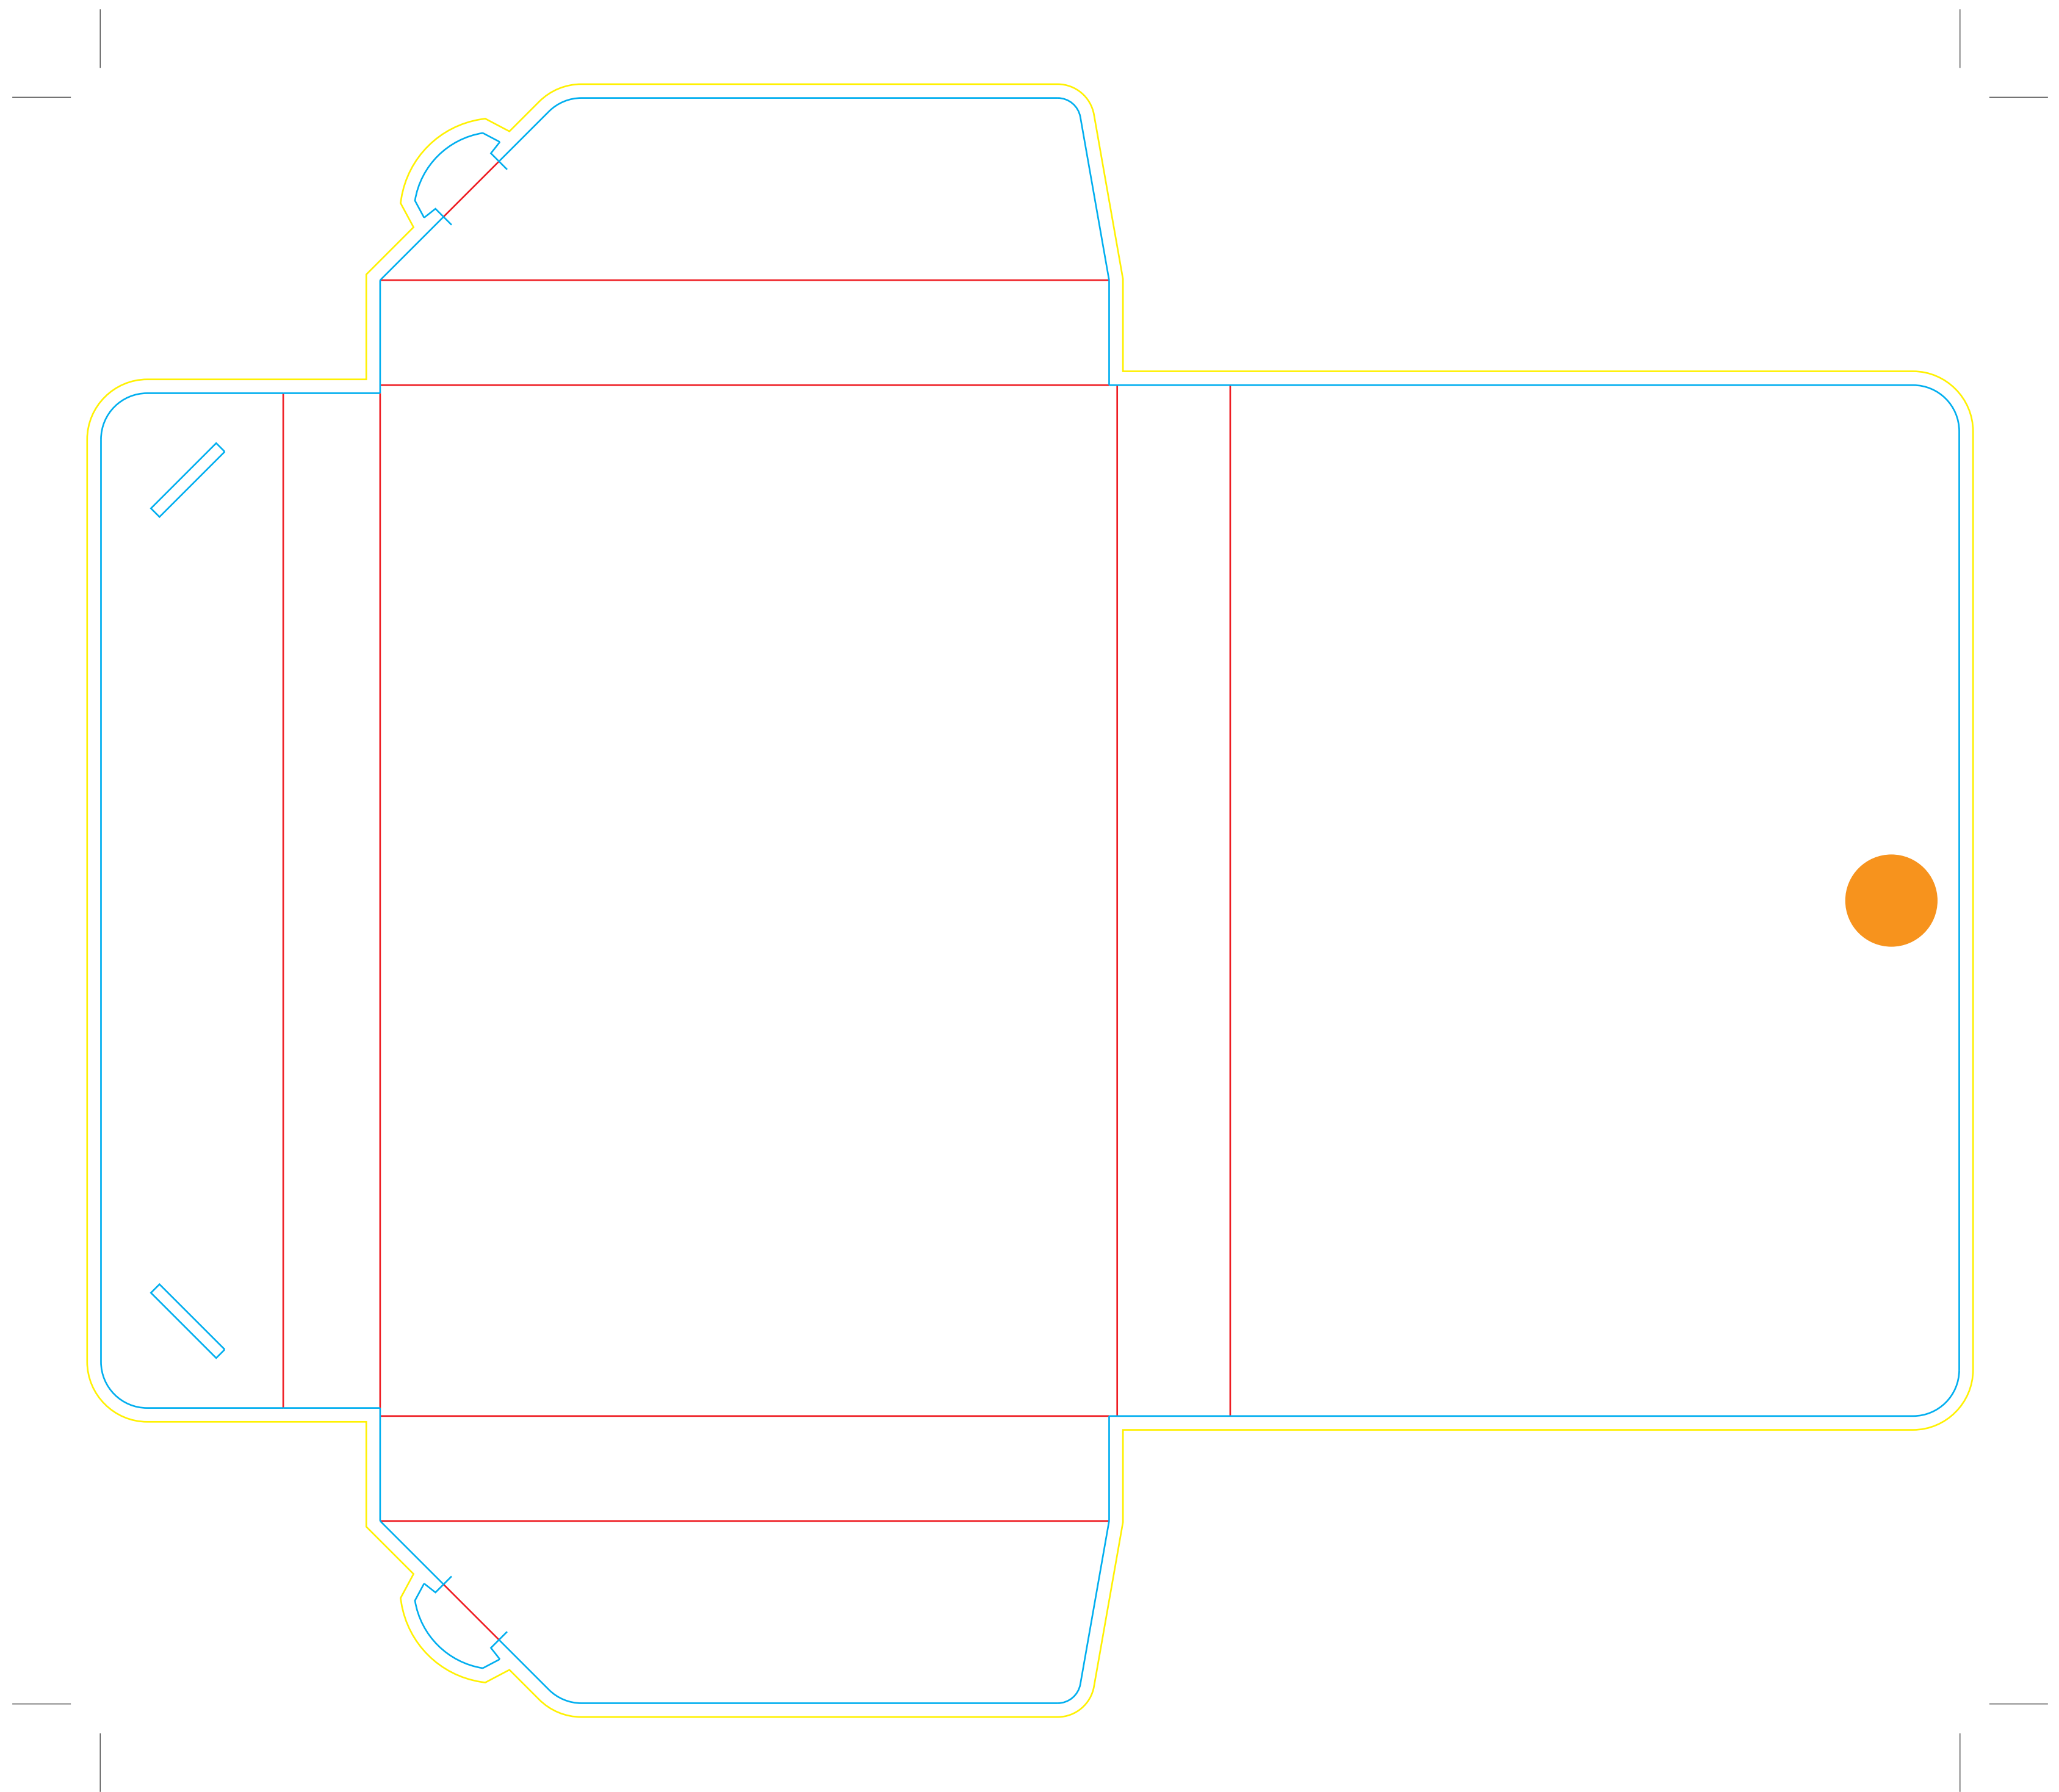

### **i** Caja Carpeta con Velcro S (A5)

*El documento debe incluir un sangrado de 3 mm e imágenes a 300 ppp.  
Es necesario conservar la línea de la solapa de cierre que aparecer en color registro*

-  Sangrado necesario.
-  Zona máxima de diseño.
-  Hendidos.
-  Zona velcro