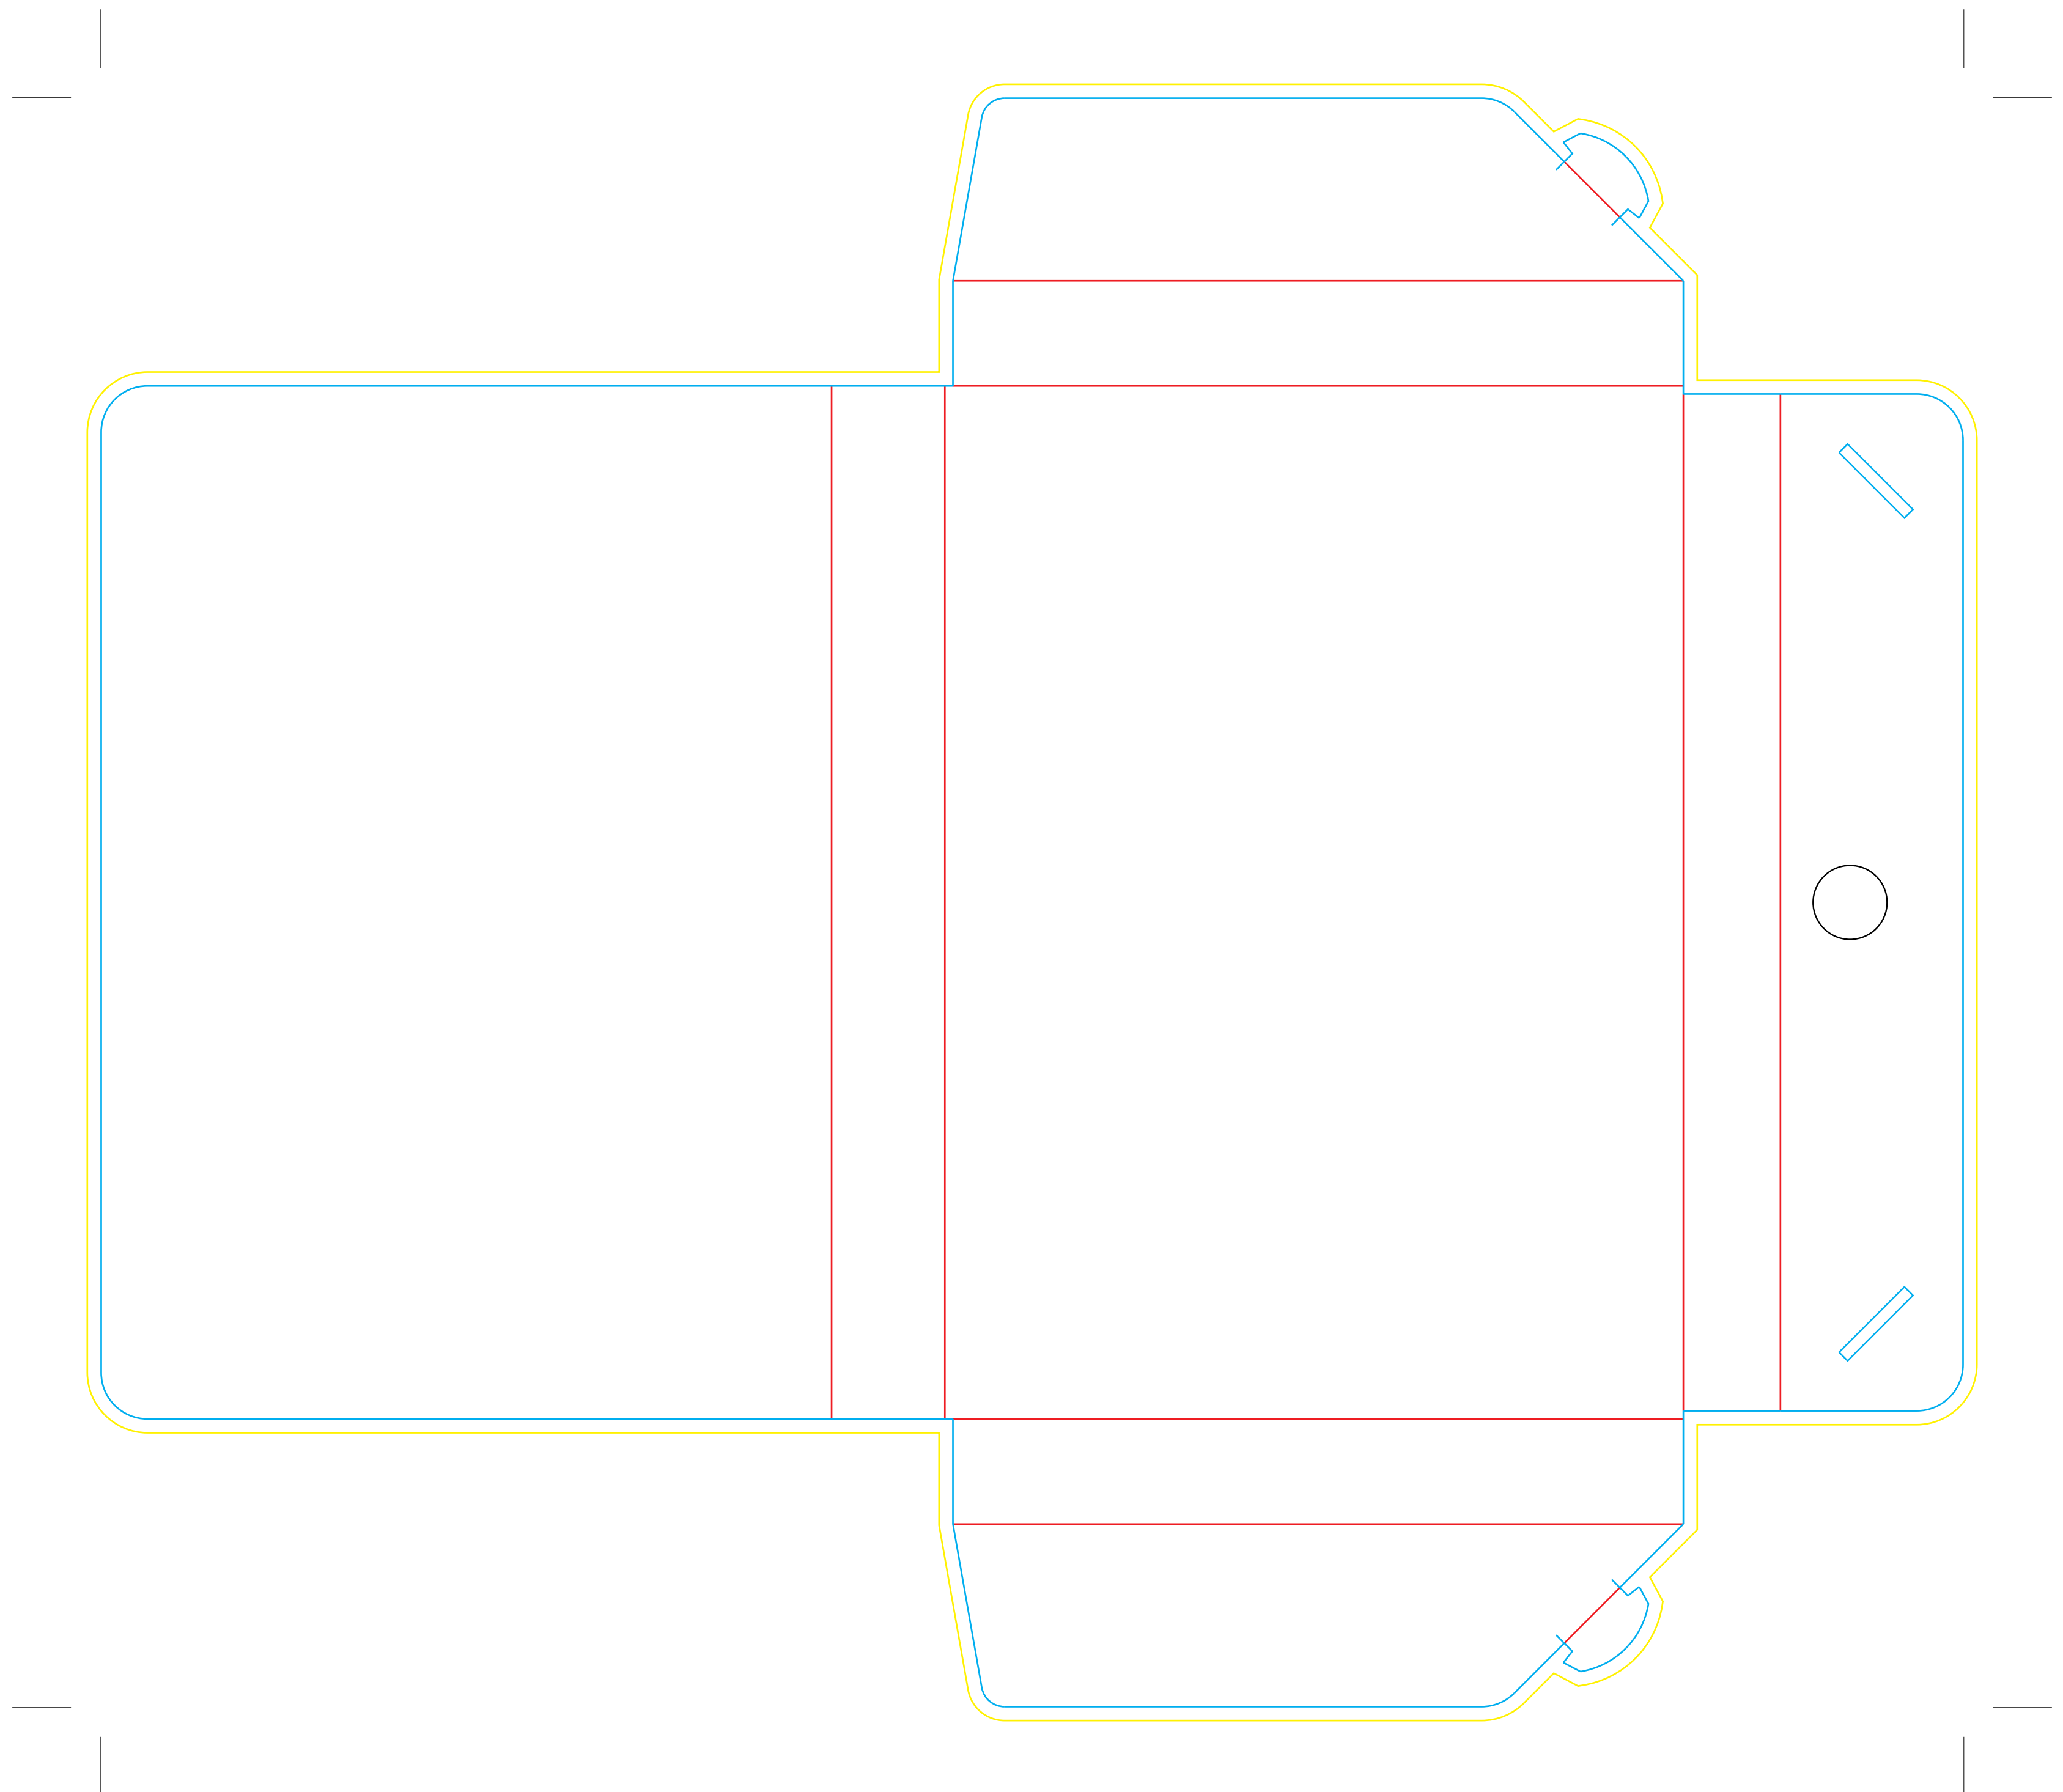

# Caja Carpeta con Velcro S (A5)

### **i** Caja Carpeta con Velcro S (A5)

*El documento debe incluir un sangrado de 3 mm e imágenes a 300 ppp.  
Es necesario conservar la línea de la solapa de cierre que aparecer en color registro*

-  Sangrado necesario.
-  Zona máxima de diseño.
-  Hendidos.
-  Zona velcro