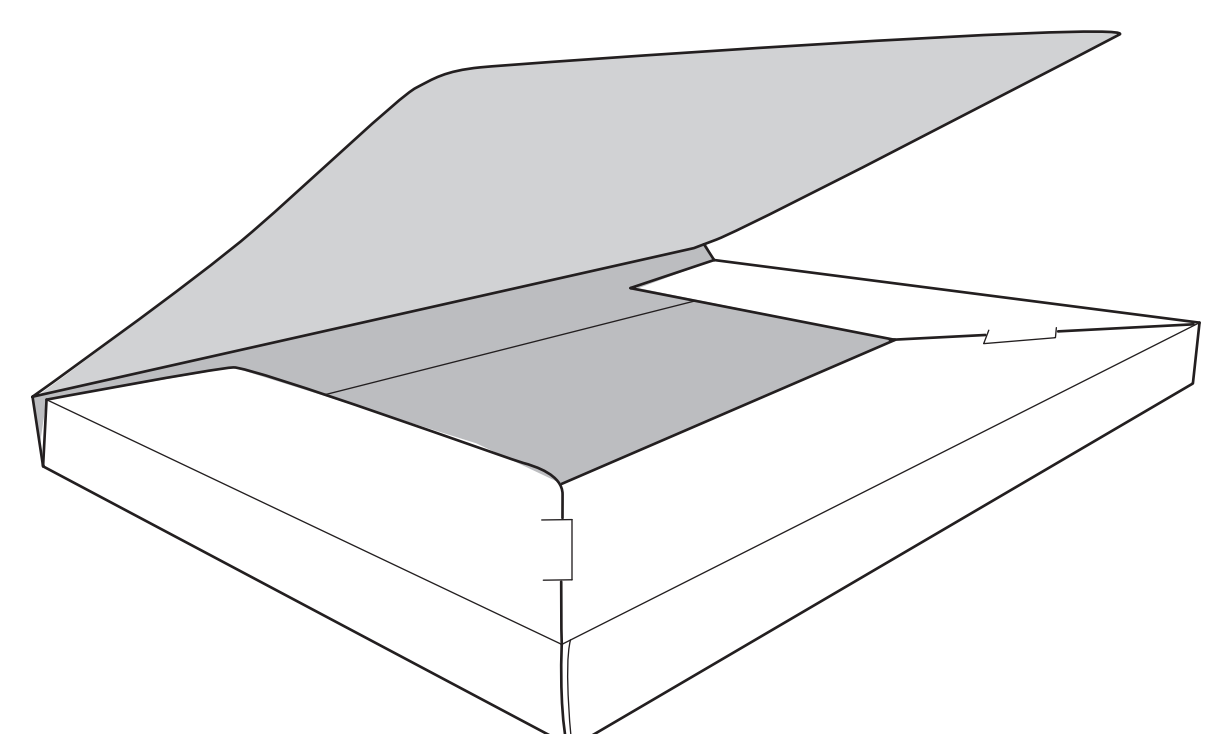

# Caja Carpeta con Velcro S (A5)

### **i** Caja Carpeta con Velcro S (A5)

*El documento debe incluir un sangrado de 3 mm e imágenes a 300 ppp.  
Es necesario conservar la línea de la solapa de cierre que aparecer en color registro*

-  Sangrado necesario.
-  Zona máxima de diseño.
-  Hendidos.
-  Zona velcro