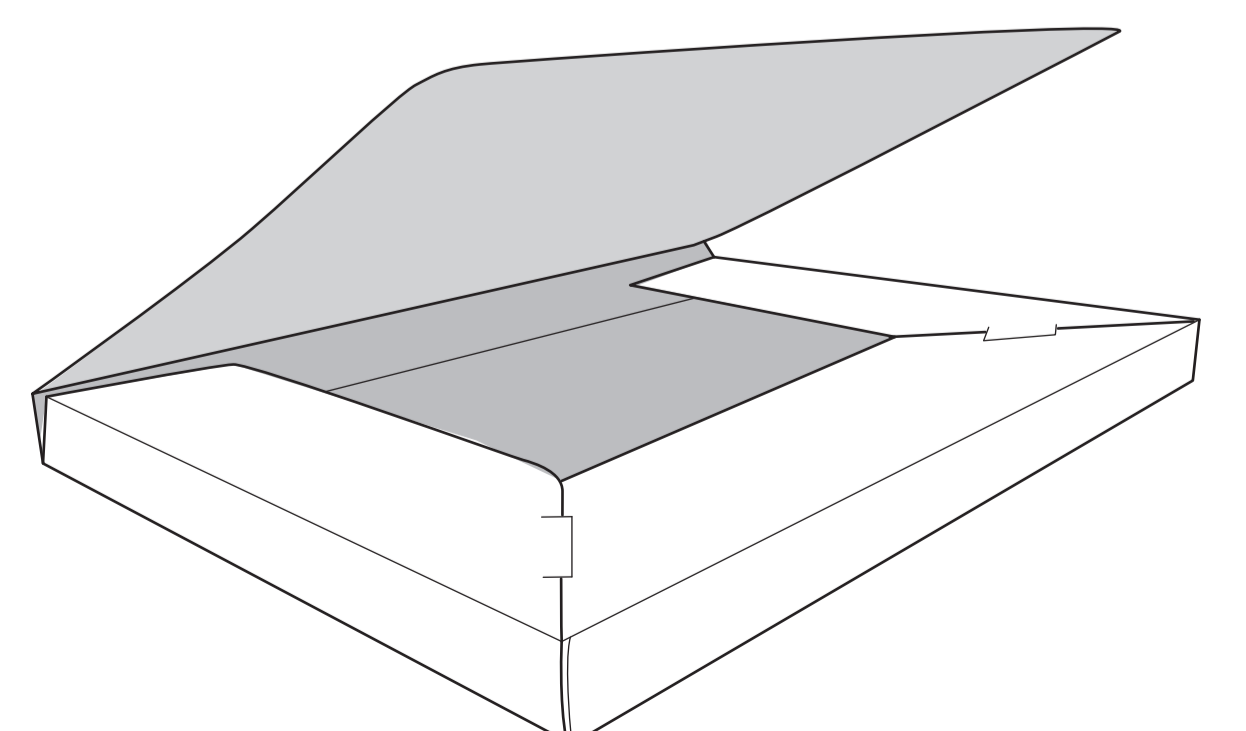

Caja Carpeta con Velcro M (A4)

EXTERIOR

Caja Carpeta con Velcro M (A4)

*El documento debe incluir un sangrado de 3 mm e imágenes a 300 ppp.
Es necesario conservar la línea de la solapa de cierre que aparecer en color registro*

-  Sangrado necesario.
-  Zona máxima de diseño.
-  Hendidos.
-  Zona velcro

Caja Carpeta con Velcro M (A4)

INTERIOR

i Caja Carpeta con Velcro M (A4)

*El documento debe incluir un sangrado de 3 mm e imágenes a 300 ppp.
Es necesario conservar la línea de la solapa de cierre que aparecer en color registro*

-  Sangrado necesario.
-  Zona máxima de diseño.
-  Hendidos.
-  Zona velcro