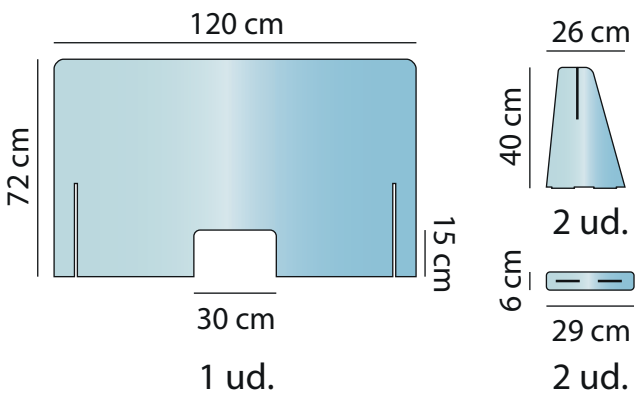

Mampara de seguridad

Separador fabricado en metacrilato transparente para la protección detrás de mostradores y puntos de venta.

Modelo 1 50X70 cm

Medidas_		Grosor pantalla_
Ancho	50 cm	metacrilato 4 mm
Alto	70 cm	Grosor peanas_
Profundidad	29 cm	metacrilato 5 mm

Modelo 4 120X70 cm

Medidas_		Grosor pantalla_
Ancho	120 cm	metacrilato 4 mm
Alto	70 cm	Grosor peanas_
Profundidad	29 cm	metacrilato 5 mm

Mampara de seguridad

Separador fabricado en metacrilato transparente para la protección detrás de mostradores y puntos de venta.

Modelo 5 70X72 cm

Medidas_		Grosor pantalla_
Ancho	70 cm	metacrilato 4 mm
Alto	72 cm	Grosor peanas_
Profundidad	26 cm	metacrilato 4 mm

Modelo 6 100X72 cm

Medidas_		Grosor pantalla_
Ancho	100 cm	metacrilato 4 mm
Alto	72 cm	Grosor peanas_
Profundidad	26 cm	metacrilato 4 mm

Modelo 7 120X72 cm

Medidas_		Grosor pantalla_
Ancho	120 cm	metacrilato 4 mm
Alto	72 cm	Grosor peanas_
Profundidad	26 cm	metacrilato 4 mm

Modelo 8 140X72 cm

Medidas_		Grosor pantalla_
Ancho	140 cm	metacrilato 4 mm
Alto	72 cm	Grosor peanas_
Profundidad	26 cm	metacrilato 4 mm