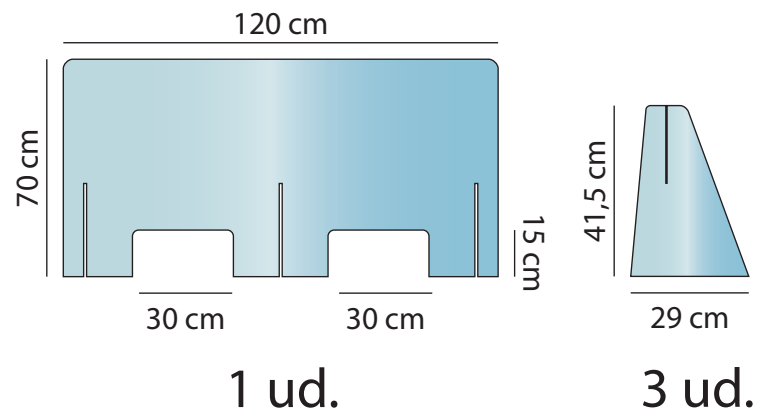

Mampara de seguridad

Separador fabricado en metacrilato transparente para la protección detrás de mostradores y puntos de venta.

Modelo 1 50X70 cm

Medidas_		Grosor pantalla_
Ancho	50 cm	metacrilato 4 mm
Alto	70 cm	Grosor peanas_
Profundidad	29 cm	metacrilato 5 mm

Modelo 2 60X70 cm

Medidas_		Grosor pantalla_
Ancho	60 cm	metacrilato 4 mm
Alto	70 cm	Grosor peanas_
Profundidad	29 cm	metacrilato 5 mm

Modelo 3 100X70 cm

Medidas_		Grosor pantalla_
Ancho	100 cm	metacrilato 4 mm
Alto	70 cm	Grosor peanas_
Profundidad	29 cm	metacrilato 5 mm

Modelo 4 120X70 cm

Medidas_		Grosor pantalla_
Ancho	120 cm	metacrilato 4 mm
Alto	70 cm	Grosor peanas_
Profundidad	29 cm	metacrilato 5 mm

Mampara de seguridad

Separador fabricado en metacrilato transparente para la protección detrás de mostradores y puntos de venta.

Modelo 5 70X72 cm

Medidas_		Grosor pantalla_
Ancho	70 cm	metacrilato 4 mm
Alto	72 cm	Grosor peanas_
Profundidad	26 cm	metacrilato 4 mm

Modelo 6 100X72 cm

Medidas_		Grosor pantalla_
Ancho	100 cm	metacrilato 4 mm
Alto	72 cm	Grosor peanas_
Profundidad	26 cm	metacrilato 4 mm