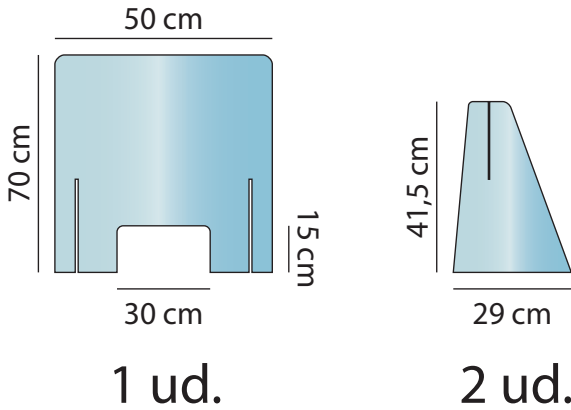

Mampara de seguridad

Separador fabricado en metacrilato transparente para la protección detrás de mostradores y puntos de venta.

Modelo 1 50X70 cm

Medidas_		Grosor pantalla_
Ancho	50 cm	metacrilato 4 mm
Alto	70 cm	Grosor peanas_
Profundidad	29 cm	metacrilato 5 mm

Modelo 2 60X70 cm

Medidas_		Grosor pantalla_
Ancho	60 cm	metacrilato 4 mm
Alto	70 cm	Grosor peanas_
Profundidad	29 cm	metacrilato 5 mm

Modelo 3 100X70 cm

Medidas_		Grosor pantalla_
Ancho	100 cm	metacrilato 4 mm
Alto	70 cm	Grosor peanas_
Profundidad	29 cm	metacrilato 5 mm

Modelo 4 120X70 cm

Medidas_		Grosor pantalla_
Ancho	120 cm	metacrilato 4 mm
Alto	70 cm	Grosor peanas_
Profundidad	29 cm	metacrilato 5 mm

Mampara de seguridad

Separador fabricado en metacrilato transparente para la protección detrás de mostradores y puntos de venta.

Modelo 5 70X72 cm

Medidas_		Grosor pantalla_
Ancho	70 cm	metacrilato 4 mm
Alto	72 cm	Grosor peanas_
Profundidad	26 cm	metacrilato 4 mm

Modelo 6 100X72 cm

Medidas_		Grosor pantalla_
Ancho	100 cm	metacrilato 4 mm
Alto	72 cm	Grosor peanas_
Profundidad	26 cm	metacrilato 4 mm