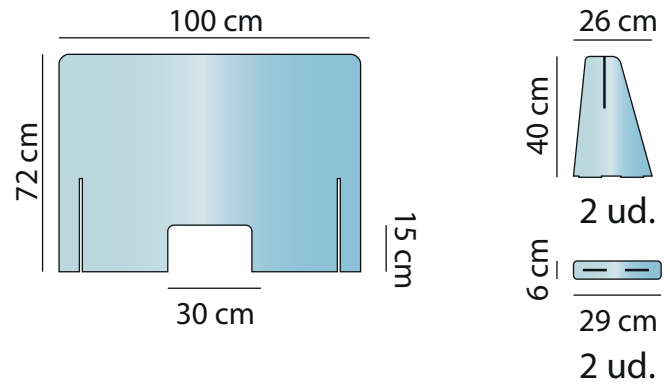

Mampara de seguridad

Separador fabricado en metacrilato transparente para la protección detrás de mostradores y puntos de venta.

Modelo 1 50X70 cm

Medidas_		Grosor pantalla_
Ancho	50 cm	metacrilato 4 mm
Alto	70 cm	Grosor peanas_
Profundidad	29 cm	metacrilato 5 mm

Modelo 2 60X70 cm

Medidas_		Grosor pantalla_
Ancho	60 cm	metacrilato 4 mm
Alto	70 cm	Grosor peanas_
Profundidad	29 cm	metacrilato 5 mm

Modelo 3 100X70 cm

Medidas_		Grosor pantalla_
Ancho	100 cm	metacrilato 4 mm
Alto	70 cm	Grosor peanas_
Profundidad	29 cm	metacrilato 5 mm

Modelo 4 120X70 cm

Medidas_		Grosor pantalla_
Ancho	120 cm	metacrilato 4 mm
Alto	70 cm	Grosor peanas_
Profundidad	29 cm	metacrilato 5 mm

Mampara de seguridad

Separador fabricado en metacrilato transparente para la protección detrás de mostradores y puntos de venta.

Modelo 5 70X72 cm

Medidas_		Grosor pantalla_
Ancho	70 cm	metacrilato 4 mm
Alto	72 cm	Grosor peanas_
Profundidad	26 cm	metacrilato 4 mm

Modelo 6 100X72 cm

Medidas_		Grosor pantalla_
Ancho	100 cm	metacrilato 4 mm
Alto	72 cm	Grosor peanas_
Profundidad	26 cm	metacrilato 4 mm