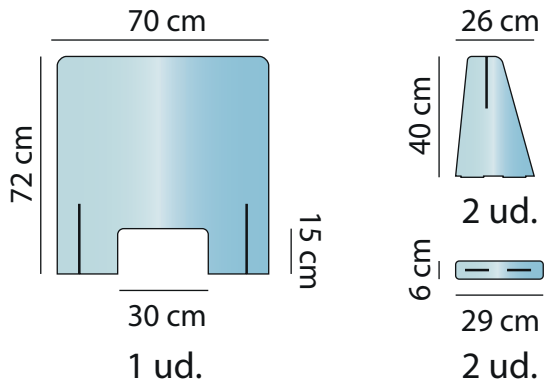

Mampara de seguridad

Separador fabricado en metacrilato transparente para la protección detrás de mostradores y puntos de venta.

Modelo 1 50X70 cm

Medidas_		Grosor pantalla_
Ancho	50 cm	metacrilato 4 mm
Alto	70 cm	Grosor peanas_
Profundidad	29 cm	metacrilato 5 mm

Modelo 2 60X70 cm

Medidas_		Grosor pantalla_
Ancho	60 cm	metacrilato 4 mm
Alto	70 cm	Grosor peanas_
Profundidad	29 cm	metacrilato 5 mm

Modelo 3 100X70 cm

Medidas_		Grosor pantalla_
Ancho	100 cm	metacrilato 4 mm
Alto	70 cm	Grosor peanas_
Profundidad	29 cm	metacrilato 5 mm

Modelo 4 120X70 cm

Medidas_		Grosor pantalla_
Ancho	120 cm	metacrilato 4 mm
Alto	70 cm	Grosor peanas_
Profundidad	29 cm	metacrilato 5 mm

Mampara de seguridad

Separador fabricado en metacrilato transparente para la protección detrás de mostradores y puntos de venta.

Modelo 5 70X72 cm

Medidas_		Grosor pantalla_
Ancho	70 cm	metacrilato 4 mm
Alto	72 cm	Grosor peanas_
Profundidad	26 cm	metacrilato 4 mm

Modelo 6 100X72 cm

Medidas_		Grosor pantalla_
Ancho	100 cm	metacrilato 4 mm
Alto	72 cm	Grosor peanas_
Profundidad	26 cm	metacrilato 4 mm