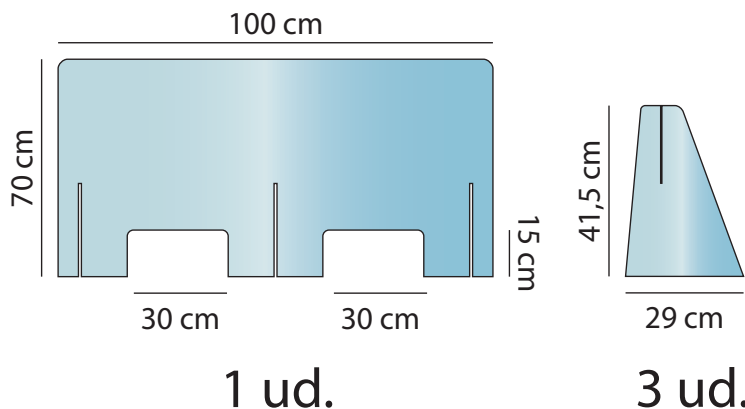

Mampara de seguridad

Separador fabricado en metacrilato transparente para la protección detrás de mostradores y puntos de venta.

Modelo 1 50X70 cm

Medidas_		Grosor pantalla_
Ancho	50 cm	metacrilato 4 mm
Alto	70 cm	Grosor peanas_
Profundidad	29 cm	metacrilato 5 mm

Modelo 2 60X70 cm

Medidas_		Grosor pantalla_
Ancho	60 cm	metacrilato 4 mm
Alto	70 cm	Grosor peanas_
Profundidad	29 cm	metacrilato 5 mm

Modelo 3 100X70 cm

Medidas_		Grosor pantalla_
Ancho	100 cm	metacrilato 4 mm
Alto	70 cm	Grosor peanas_
Profundidad	29 cm	metacrilato 5 mm

Modelo 4 120X70 cm

Medidas_		Grosor pantalla_
Ancho	120 cm	metacrilato 4 mm
Alto	70 cm	Grosor peanas_
Profundidad	29 cm	metacrilato 5 mm

Mampara de seguridad

Separador fabricado en metacrilato transparente para la protección detrás de mostradores y puntos de venta.

Modelo 5 70X72 cm

Medidas_		Grosor pantalla_
Ancho	70 cm	metacrilato 4 mm
Alto	72 cm	Grosor peanas_
Profundidad	26 cm	metacrilato 4 mm

Modelo 6 100X72 cm

Medidas_		Grosor pantalla_
Ancho	100 cm	metacrilato 4 mm
Alto	72 cm	Grosor peanas_
Profundidad	26 cm	metacrilato 4 mm