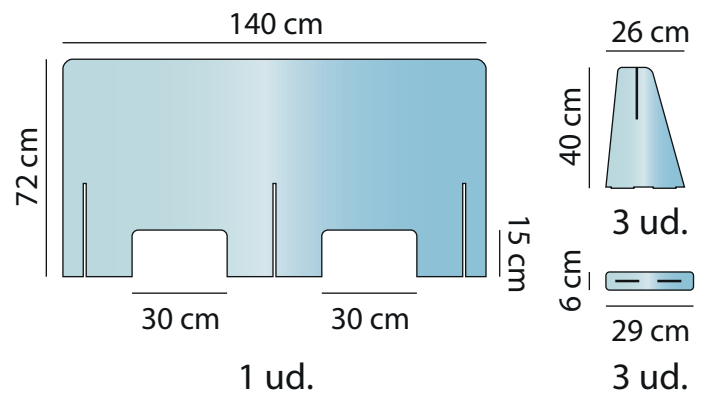

Mampara de seguridad

Separador fabricado en metacrilato transparente para la protección detrás de mostradores y puntos de venta.

Modelo 1 50X70 cm

Medidas_		Grosor pantalla_
Ancho	50 cm	metacrilato 4 mm
Alto	70 cm	Grosor peanas_
Profundidad	29 cm	metacrilato 5 mm

Modelo 4 120X70 cm

Medidas_		Grosor pantalla_
Ancho	120 cm	metacrilato 4 mm
Alto	70 cm	Grosor peanas_
Profundidad	29 cm	metacrilato 5 mm

Mampara de seguridad

Separador fabricado en metacrilato transparente para la protección detrás de mostradores y puntos de venta.

Modelo 5 70X72 cm

Medidas_		Grosor pantalla_
Ancho	70 cm	metacrilato 4 mm
Alto	72 cm	Grosor peanas_
Profundidad	26 cm	metacrilato 4 mm

Modelo 6 100X72 cm

Medidas_		Grosor pantalla_
Ancho	100 cm	metacrilato 4 mm
Alto	72 cm	Grosor peanas_
Profundidad	26 cm	metacrilato 4 mm

Modelo 7 120X72 cm

Medidas_		Grosor pantalla_
Ancho	120 cm	metacrilato 4 mm
Alto	72 cm	Grosor peanas_
Profundidad	26 cm	metacrilato 4 mm

Modelo 8 140X72 cm

Medidas_		Grosor pantalla_
Ancho	140 cm	metacrilato 4 mm
Alto	72 cm	Grosor peanas_
Profundidad	26 cm	metacrilato 4 mm