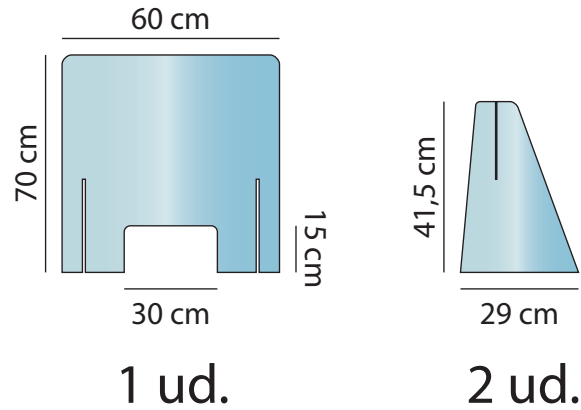

Mampara de seguridad

Separador fabricado en metacrilato transparente para la protección detrás de mostradores y puntos de venta.

Modelo 1 50X70 cm

Medidas_		Grosor pantalla_
Ancho	50 cm	metacrilato 4 mm
Alto	70 cm	Grosor peanas_
Profundidad	29 cm	metacrilato 5 mm

Modelo 2 60X70 cm

Medidas_		Grosor pantalla_
Ancho	60 cm	metacrilato 4 mm
Alto	70 cm	Grosor peanas_
Profundidad	29 cm	metacrilato 5 mm

Modelo 3 100X70 cm

Medidas_		Grosor pantalla_
Ancho	100 cm	metacrilato 4 mm
Alto	70 cm	Grosor peanas_
Profundidad	29 cm	metacrilato 5 mm

Modelo 4 120X70 cm

Medidas_		Grosor pantalla_
Ancho	120 cm	metacrilato 4 mm
Alto	70 cm	Grosor peanas_
Profundidad	29 cm	metacrilato 5 mm

Mampara de seguridad

Separador fabricado en metacrilato transparente para la protección detrás de mostradores y puntos de venta.

Modelo 5 70X72 cm

Medidas_		Grosor pantalla_
Ancho	70 cm	metacrilato 4 mm
Alto	72 cm	Grosor peanas_
Profundidad	26 cm	metacrilato 4 mm

Modelo 6 100X72 cm

Medidas_		Grosor pantalla_
Ancho	100 cm	metacrilato 4 mm
Alto	72 cm	Grosor peanas_
Profundidad	26 cm	metacrilato 4 mm